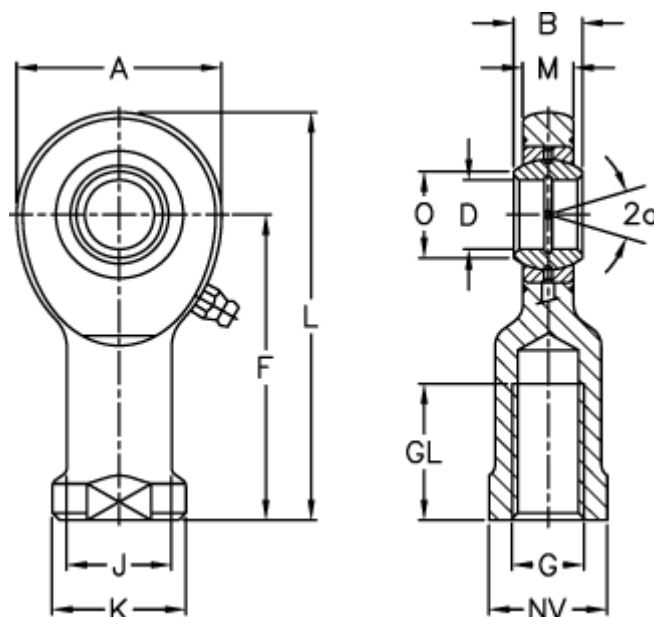

Varenummer: 03461030

Beskrivelse: Fluro Ledhoved EI 30-2RS

Mål

A	= 73	J	= 40
a (grader)	= 6	K	= 50
B	= 22	L	= 146.5
D	= 30	M	= 19
Dynamisk træk kN	= 62	NV	= 41
F	= 110	O	= 34.2
g	= M30x2	Statisk træk kN	= 124
GL	= 56	Vægt	= 930